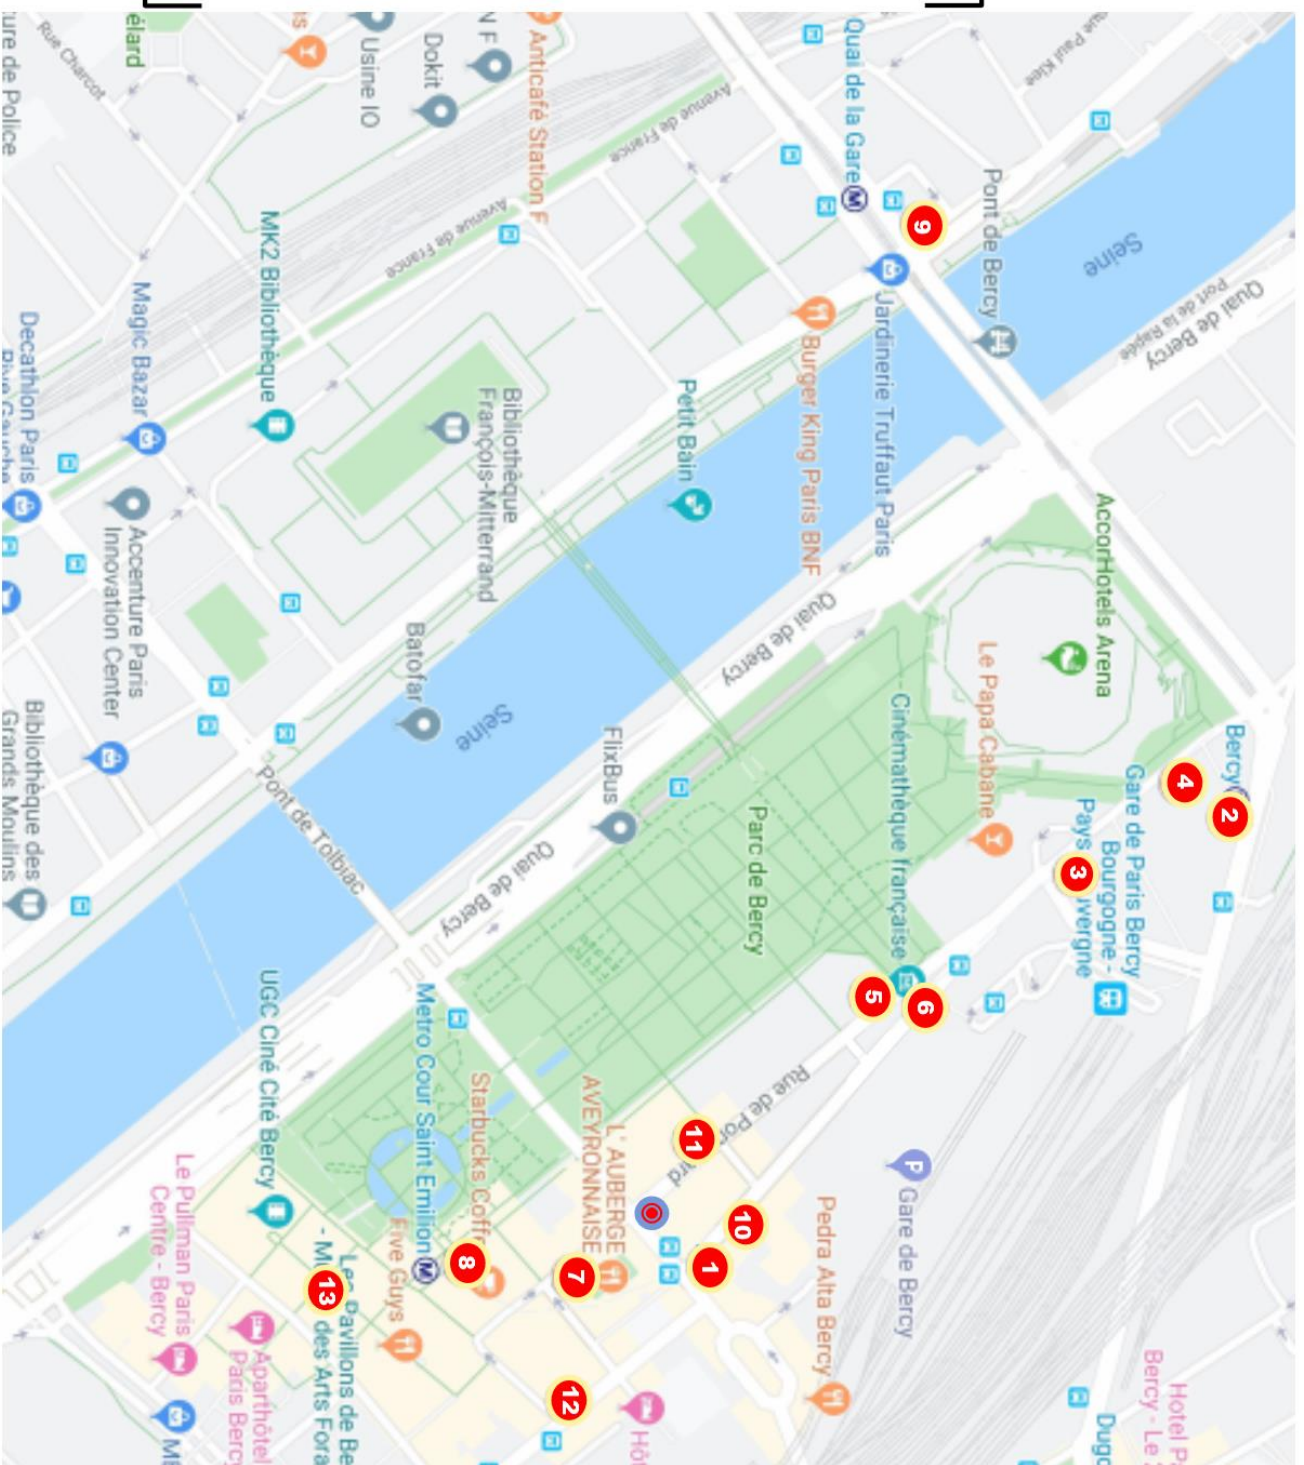

Festival *Toute la mémoire du monde*
8^e édition, 4 au 8 mars 2020
5^e FIAF Winter School, 2 et 3 mars 2020

Restauration.....	p.1
Hôtels.....	p. 3
Plans du quartier (avec restaurations et hôtels indiqués)	p. 4
Carte Paris	p.5
Plan métro parisien.....	p.6

3 Brasserie orientale et française

Le Bistrot du Métro

102 rue de Bercy
01 44 67 06 61

4 Boulangerie ORY

116 rue de Bercy

5 Restaurant français

Les 400 coups

51 rue de Bercy
01 43 44 18 72

Kinoko Sushi

15 rue de Pommard
01 43 47 05 55

12 Restaurant japonais coréen

Shushi Yuki

20 rue Baron Leroy
01 43 43 83 57

13 Rues commerçantes

Bercy village

28 Rue François Truffaut
(Paradis du fruit, Five Guys, Hippopotamus
etc...)

<https://www.bercyvillage.com/>

Restaurants

Food and Drinks

- 1 La Terrasse
- 2 Le chambertin
- 3 Le bistrot du Métro
- 4 Boulangerie Ory
- 5 Les 400 coups
- 6 Le chinois de Bercy
- 7 L'auberge Aveyronnaise
- 8 Le café de Pauline
- 9 Chez Lili et Marcel
- 10 Koulibiak
- 11 Kinoko Sushi
- 12 Sushi Yuki
- 13 Bercy Village